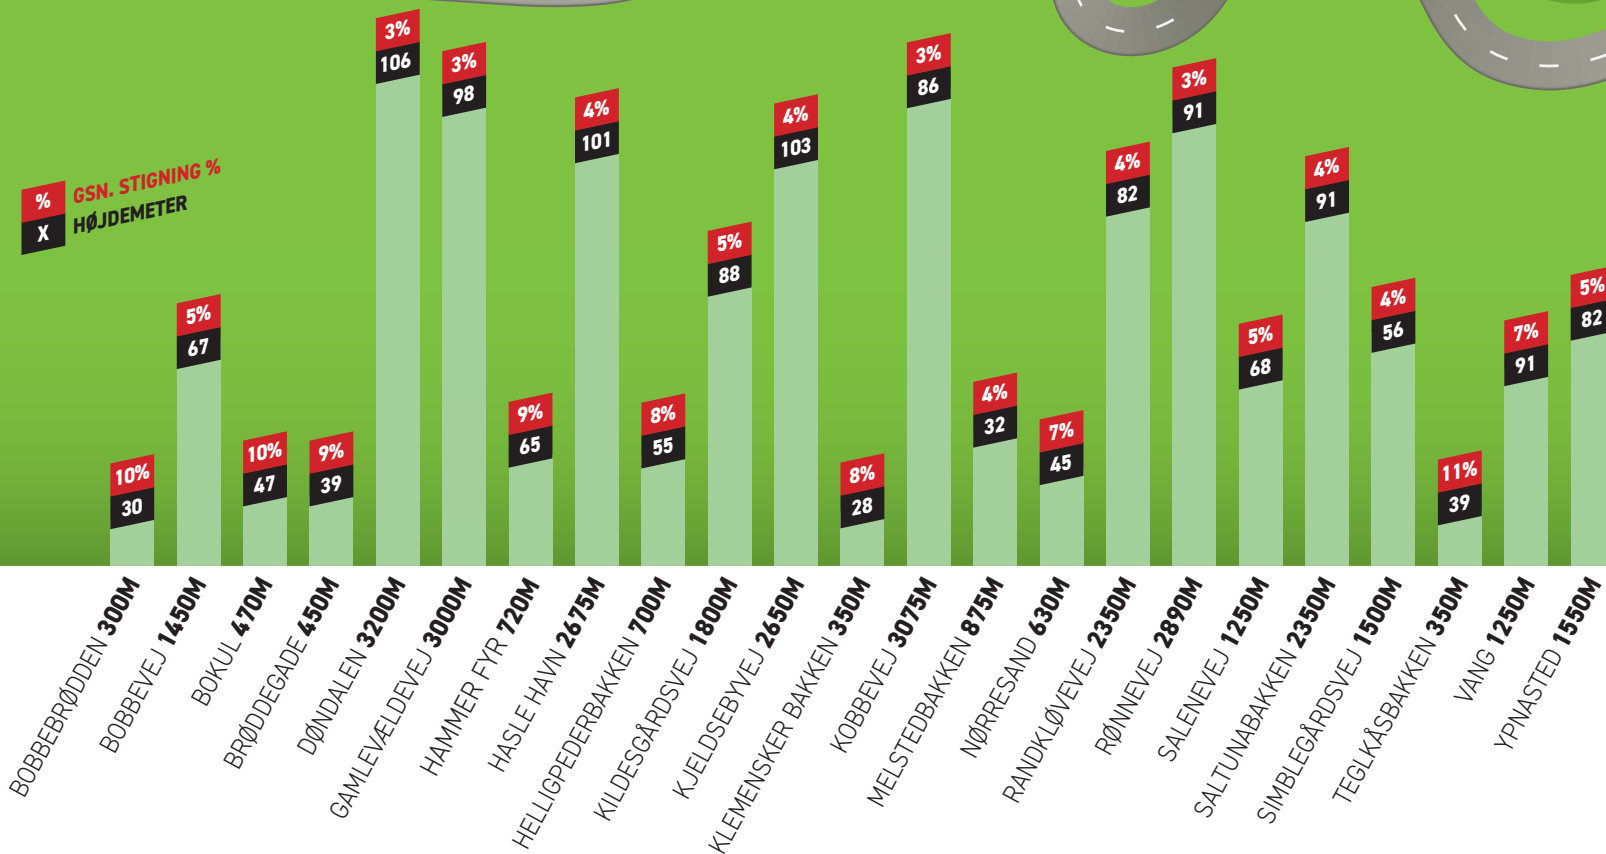

CYKLING PÅ BORNHOLMSK

BORNHOLMTOURS®

% GSN. STIGNING %
X HØJDEMETER

23 BLØDE BAKKER
36 BAKKE-KILOMETER
230 KILOMETER CYKELVEJ

TAG PÅ CYKELFERIE

BORNHOLMTOURS.COM/CYKELFERIE • 56493200